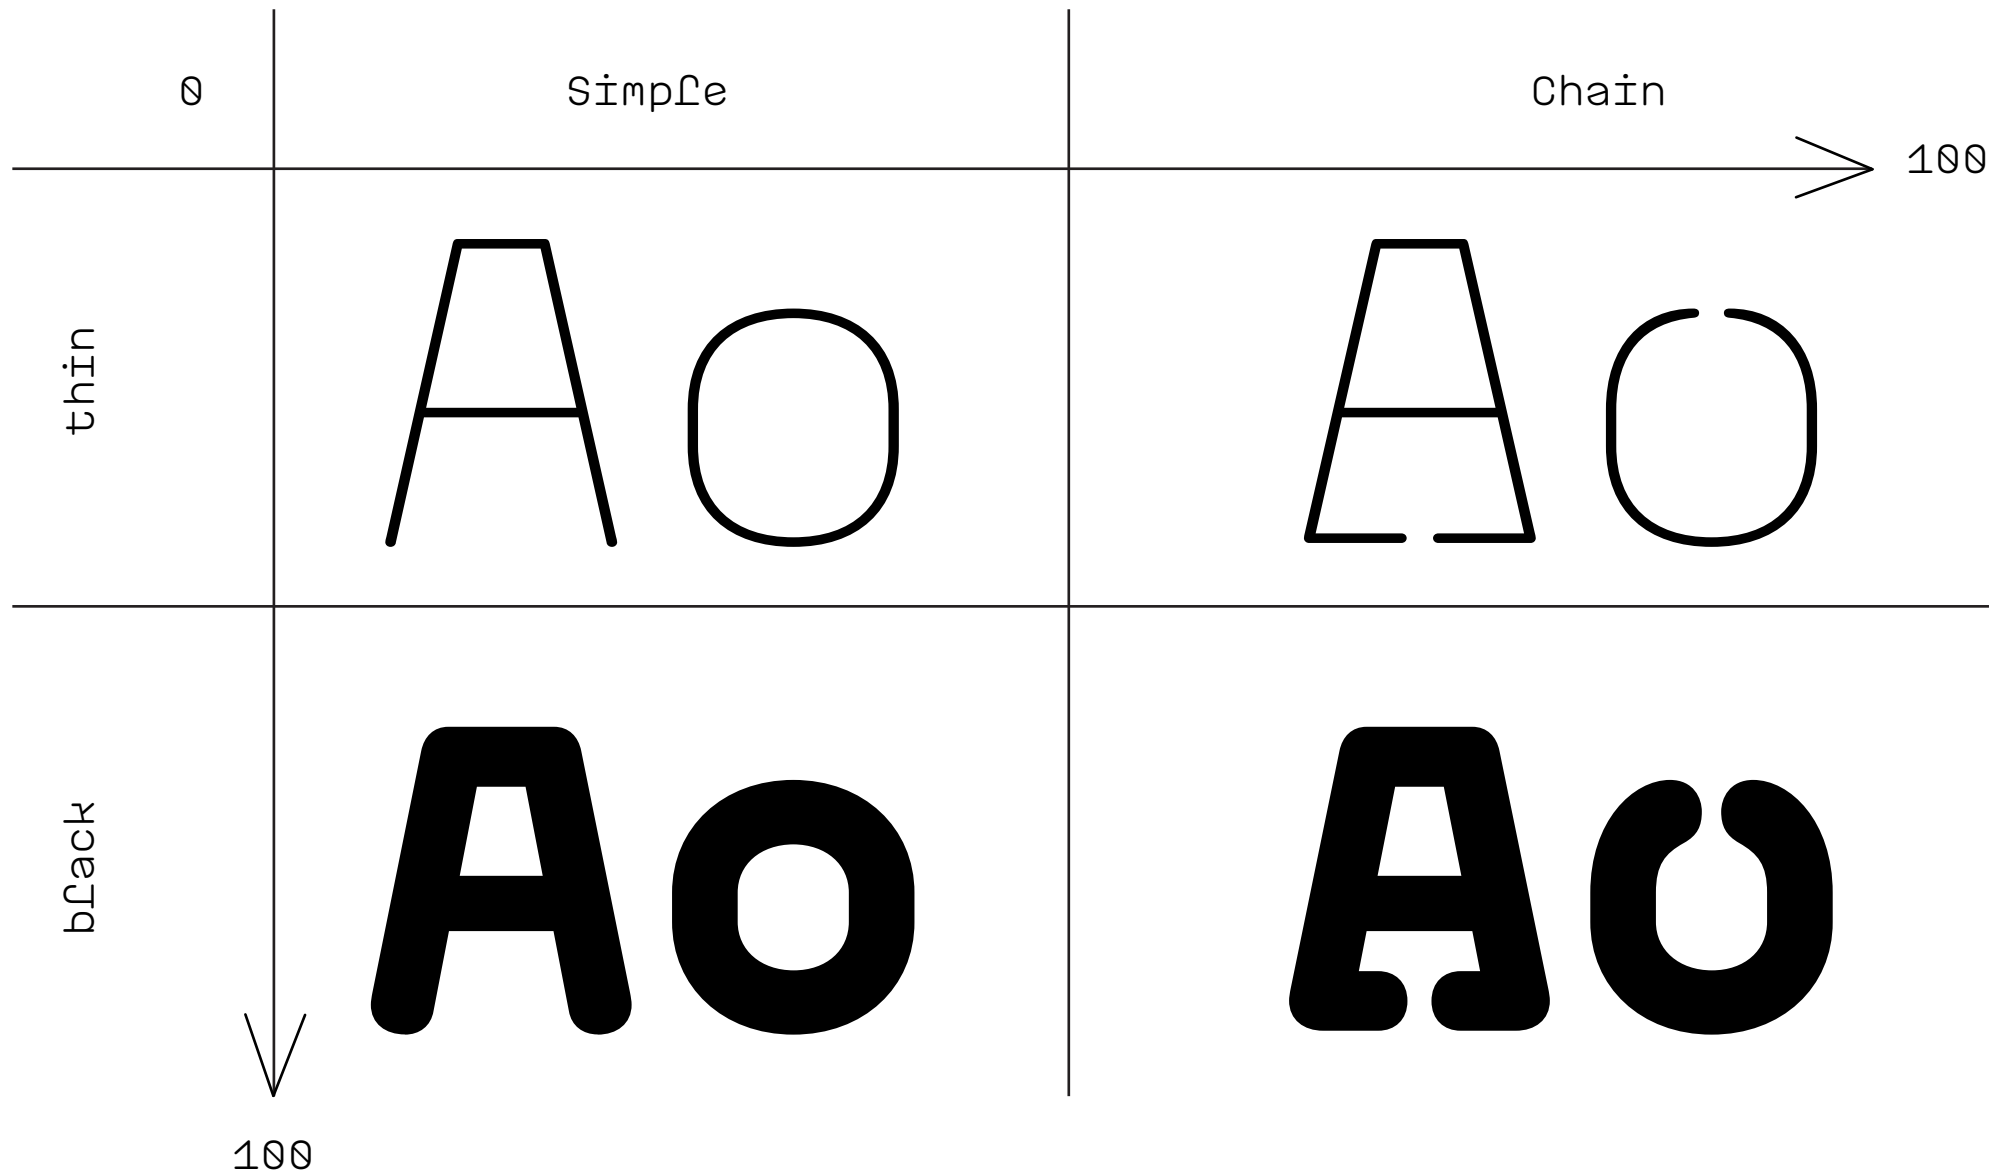

**Chain Thin**

**Simple Black**

**Simple Bold**

**Simple Medium**

**Simple Regular**

**Simple Light**

**Simple Thin**

Variable font of 4 masters and 2 interpolation axes